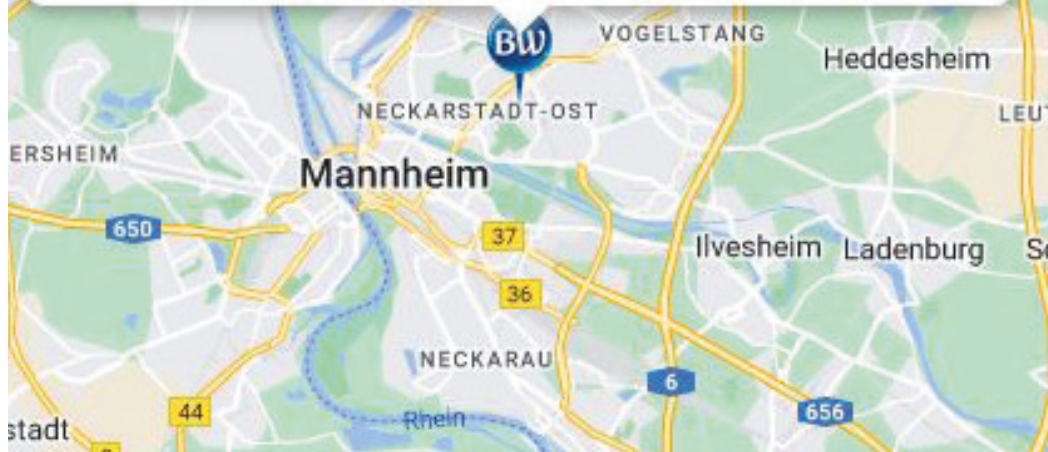

# Anreisehinweise für VdS-Lehrgänge in Mannheim

## Best Western Plaza Hotel Mannheim

<b>Veranstaltungsort</b>	<b>Best Western Plaza Hotel Mannheim</b> Joseph-Meyer-Straße 17-19 68167 Mannheim Telefon 0621 1218550 <a href="https://www.bestwestern.de/hotels/Mannheim/Best-Western-Plaza-Hotel-Mannheim/hotel">https://www.bestwestern.de/hotels/Mannheim/Best-Western-Plaza-Hotel-Mannheim/hotel</a> <a href="mailto:info@plazahotel-mannheim.bestwestern.de">info@plazahotel-mannheim.bestwestern.de</a>
<b>Empfehlungen</b>	<b>Mit der Deutschen Bahn haben wir eine Kooperationsvereinbarung mit Sonderkonditionen geschlossen. Nähere Informationen finden Sie auf unserer Homepage unter <a href="http://www.vds.de/db">www.vds.de/db</a>.</b>
<b>Anreise mit PKW</b>	Den rechten Fahrstreifen benutzen, um Ausfahrt 2-Mannheim-Neckarau auf B38a Richtung Ludwigshafen/MA-Neckarau-Neuostheim/Fähre/Flughafen zu nehmen. An der Gabelung rechts halten, Beschilderung in Richtung Mannheim-Neuostheim/Mannheim-Feudenheim/Flughafen folgen und weiter auf B38a Feudenheimer Str. und Dudenstraße bis Joseph-Meyer-Straße nehmen.
<b>Anreise mit der Bahn</b>	Vom HBF Mannheim aus nehmen Sie die Straßenbahn 5/5a bis Haltestelle Exerzierplatz. Anschließend sind es 100 Meter Fußweg über Dudenstraße zum Hotel.
<b>Hotelhinweise</b>	<b>Wir bitten Sie, Ihre Übernachtungen rechtzeitig vor Lehrgangsbeginn selbst zu buchen.</b>  Allgemeine Hotelinfos finden Sie unter <a href="http://www.hrs.de">www.hrs.de</a> .  <b>Lageskizzen</b> finden Sie auf der Rückseite.

## Best Western Plaza Hotel Mannheim

Joseph-Meyer-Straße 17-19  
68167 Mannheim

[heimliche.umfrage.anpassen](#)

Telefax: +49 (0)621-12185555

[Jetzt buchen](#)

[Kontakt](#) [zum Routenplaner](#)